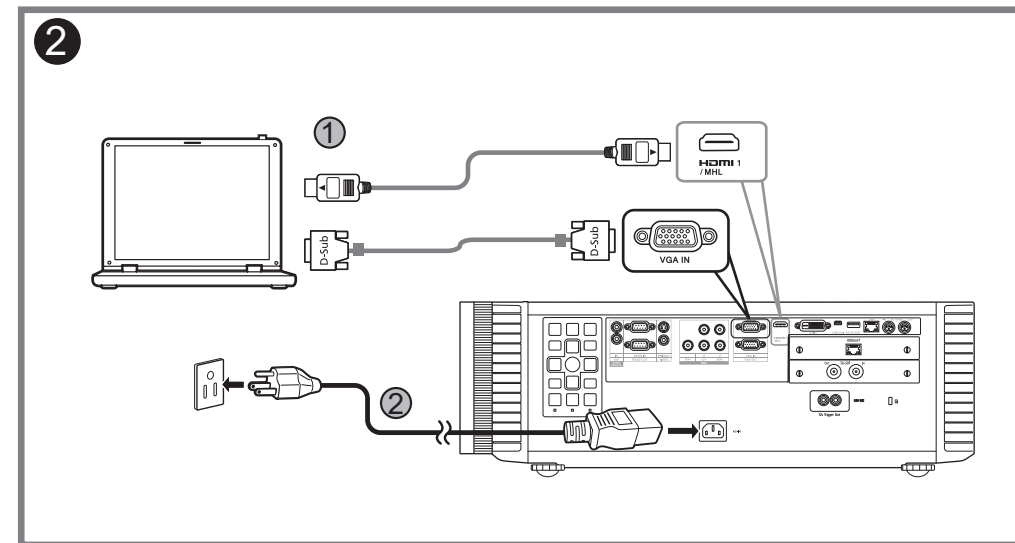

Connecting to a Computer

Menyambung ke Komputer
Připojení k počítači
Tilslutning til en computer
Anschluss an einen Computer
Conexión a un ordenador
Két nối với Máy tính
Connecter un ordinateur
Povezivanje s računalom
Collegamento a un computer
Csatlakoztatás egy számítógéphez
Verbinden met een computer
Koble til en datamaskin
Podłączanie do komputera
Conectar a um computador
Подключение к компьютеру
Bir bilgisayara bağlama

Conectarea la un computer
Povezovanje z računalnikom
Pripojenie k počítaču
Tietokoneeseen yhdistäminen
Ansluta till en dator
Свързване с компютър
Σύνδεση σε υπολογιστή
連接到電腦
连接到电脑
コンピュータに接続する
การเชื่อมต่อเข้ากับคอมพิวเตอร์
컴퓨터에 연결
Povezivanje sa računarom
Підключення до комп'ютера

الاتصال بجهاز كمبيوتر