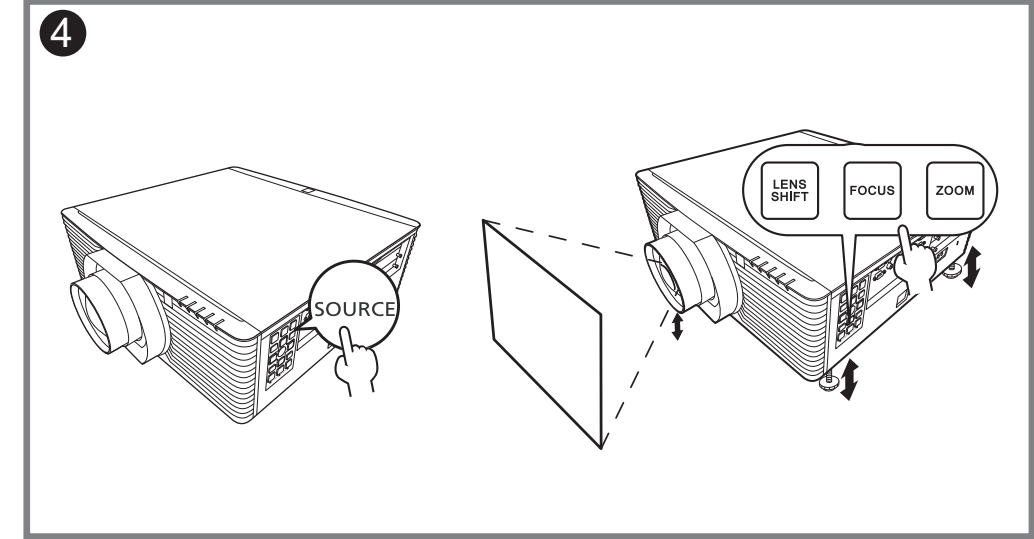

Adjust the image

Atur gambarnya
Upravit obrázek
Juster billede
Bild anpassen
Ajuste la imagen
Điều chỉnh hình ảnh
Ajuster l'image
Prilagodite sliku
Regolare l'immagine
Állítsa be a képet
Pas het beeld aan
Juster bildet
Dostosuj obraz
Ajustar a imagem
Отрегулируйте изображение
Görüntüyü ayarla

Reglați imaginea
Prilagodite sliko
Nastavenie obrazu
Säädä kuvaa
Justeru bilden
Регулируйте изображението
Ρυθμίστε την εικόνα
調整影像
調整圖像
画像を調整
ปรับภาพ
이미지 조정
Podesite sliku
Налаштуйте зображення
اضبط الصورة

Barcode

MC.JS011.005
P/N: 4J.4RQ01.001